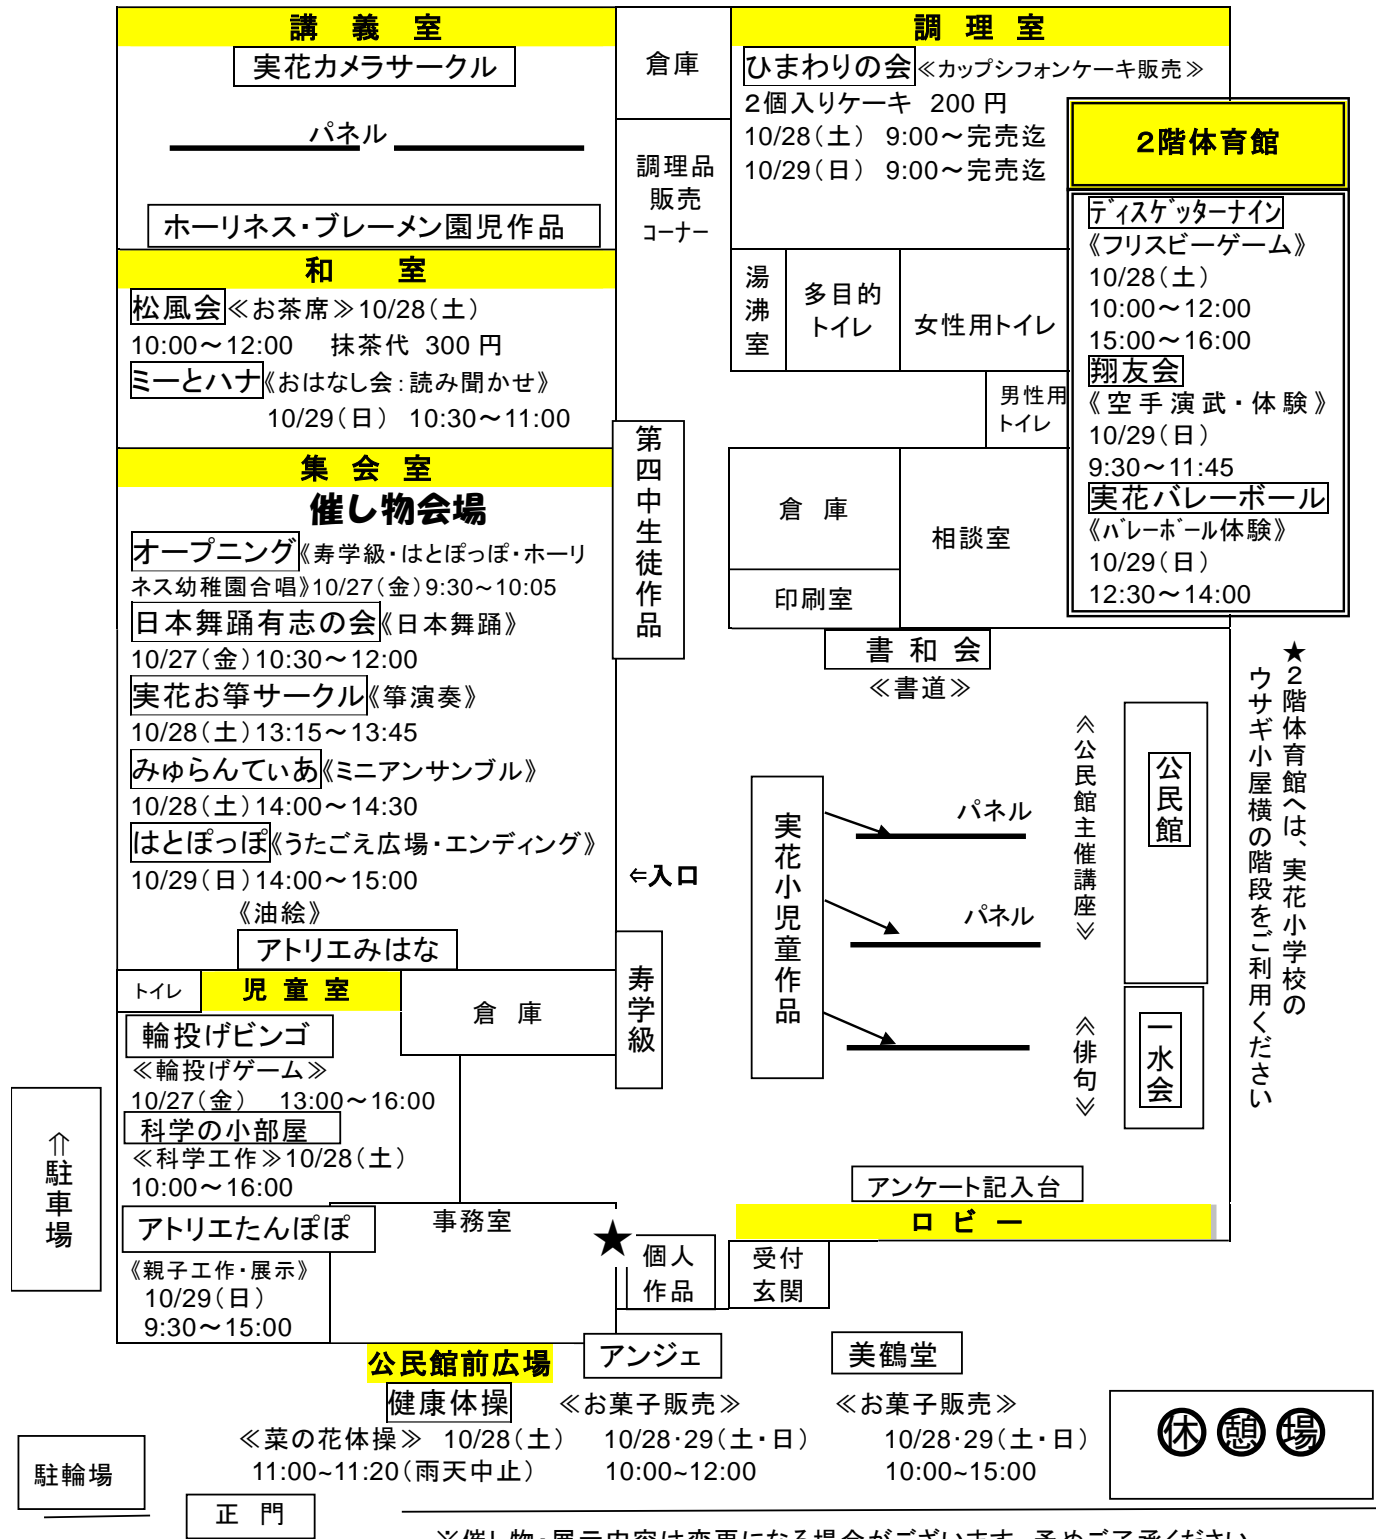

▼公民館案内マップ

実花駅から徒歩20分です。
駐車場が広い(30台)ので、
車でのお越しが便利です。

◆編集委員のひとこと俳句◆

世界水泳選手権が、7月14日~30日
までの17日間、福岡で開催されました。
日本は金メダル4個、銀メダル1個、銅
メダル5個の合計10個のメダルを獲得し
ました!おめでとうございます!

背泳ぎの指先はるか夏の雲 (S. T)

実花

編集発行 「実花」館報編集委員会
実花公民館 ☎477-8899
習志野市東習志野6-7-2
メールアドレス mihana@narashino-kominkan.jp
題字 橘流寄席文字 橘 右 龍

「実花地区市民文化祭」を開催いたします!!

令和5年

10/27(金) - 29(日)

時間 9:00~16:00
(最終日) 15:00

会場 実花公民館

※事業中止や内容を変更する場合があります。最新情報をホームページ、広報習志野、電話などでご確認ください。
なお、公民館報は、市内各公民館でお渡ししています。

令和5年度 実花地区 市民文化祭

会場案内図(展示・催し物)

※催し物・展示内容は変更になる場合がございます。予めご了承ください。

★個人作品の展示には実花地区市民文化祭(展示部門)作品出展申込書の提出が必要です。申込書は、実花公民館ホームページまたは公民館窓口で取得できます。申込締切は、10月10日(火) 17時 時間厳守をお願いします。

10月27日(金) 催し物

※内容、時間は変更になる場合があります

時間	内容	サークル・団体名	会場
9:30~9:35	主催者挨拶		催し物会場 (和室・集会室)
9:35~10:05	オープニング	寿学級 はとぼっぼ ホーリネス幼稚園	
10:30~12:00	日本舞踊	日本舞踊有志の会	児童室
13:00~16:00	輪投げビンゴ	実花公民館	児童室