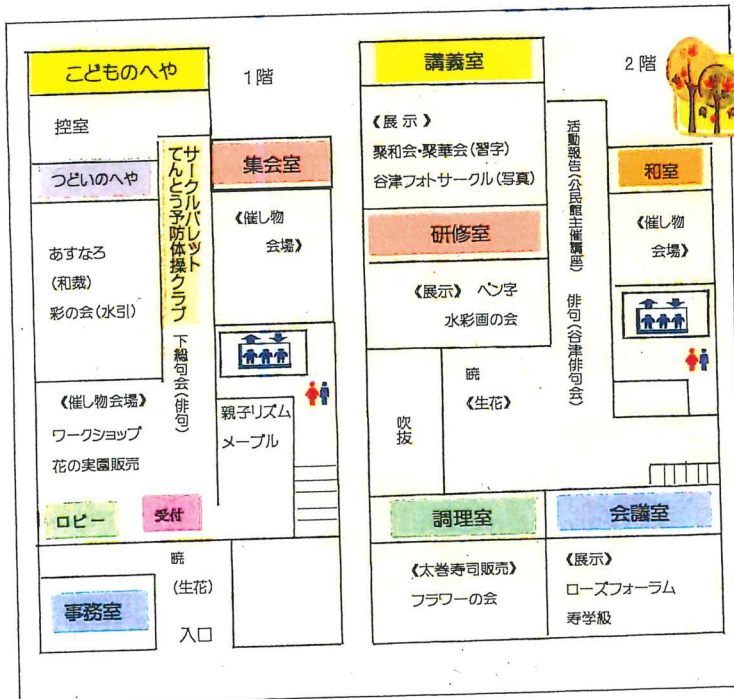

10月23日(日)

| 開始時間 | 内容 | サークル名 | 会場 |
|--------|-------|----------------------|-----|
| 13:00～ | お囃子 | 谷津ばやし | ロビー |
| 13:30～ | 童謡 | ムーミン | 集会室 |
| 14:00～ | フラダンス | ナー・ブア・ロケ・アラニ・マ・カ・ヒキナ | ロビー |
| 15:00～ | ウクレレ | レイファミリー | 集会室 |

10月21日(金)

【調理室前】 * 太巻寿司販売(フラワーの会)
12:00～

10月22日(土)

【ロビー】 * 花・野菜の販売(花の実園)
9:00～15:00
* 親子工作(申込制) 100円
* マドレーヌ販売(3個 200円)
12:00～(出来次第)

【2階 和室】* おはなし会(おはなしポケット)
1回目 10:15～ 2回目 11:15～

【2階 会議室】 13:00～
* シニアの学ぶスキル体験
(習志野シニアクラブ)

10月23日(日)

【ロビー】 10:00～11:00(受け付け時間)
* リボンレイ ストラップワーク
材料費 150円(定数あり)
(ナー・ブア・ロケ・アラニ・マ・カ・ヒキナ)
* 親子工作(申込制)

展示の部

きて、みて、
谷津の公民館