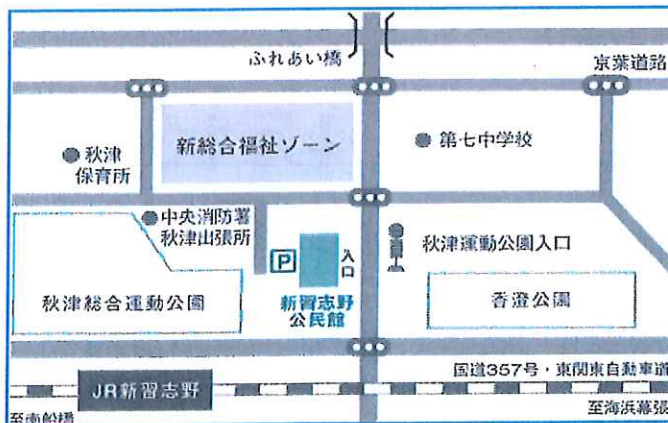

往復はがきの書き方

〈往信の宛名面〉 〈返信の文面〉

<p>♪</p> <p>〒275-0025</p> <p>往信</p> <p>習志野市秋津3-6-3</p> <p>新習志野公民館 親子であそぼう 係宛</p>	<p>(こちらの面には何も書かないでください)</p>
---	-----------------------------

〈返信の宛名面〉 〈往信の文面〉

<p>♪</p> <p>返信</p> <p>返信用宛先</p> <p>住所・氏名</p>	<p>①親子であそぼう ②住所 ③氏名 ④電話番号 ⑤参加人数</p> <p>はがき1枚につき 1家族</p>
---	---

令和3年4月13日

消印有効

抽選日:4月15日

はがきは**当日の入場券**になります。抽選結果は、3~4日後に届きます。

忘れずにご持参ください。

(届かない場合は、ご一報くださいね。)

新習志野公民館 案内図